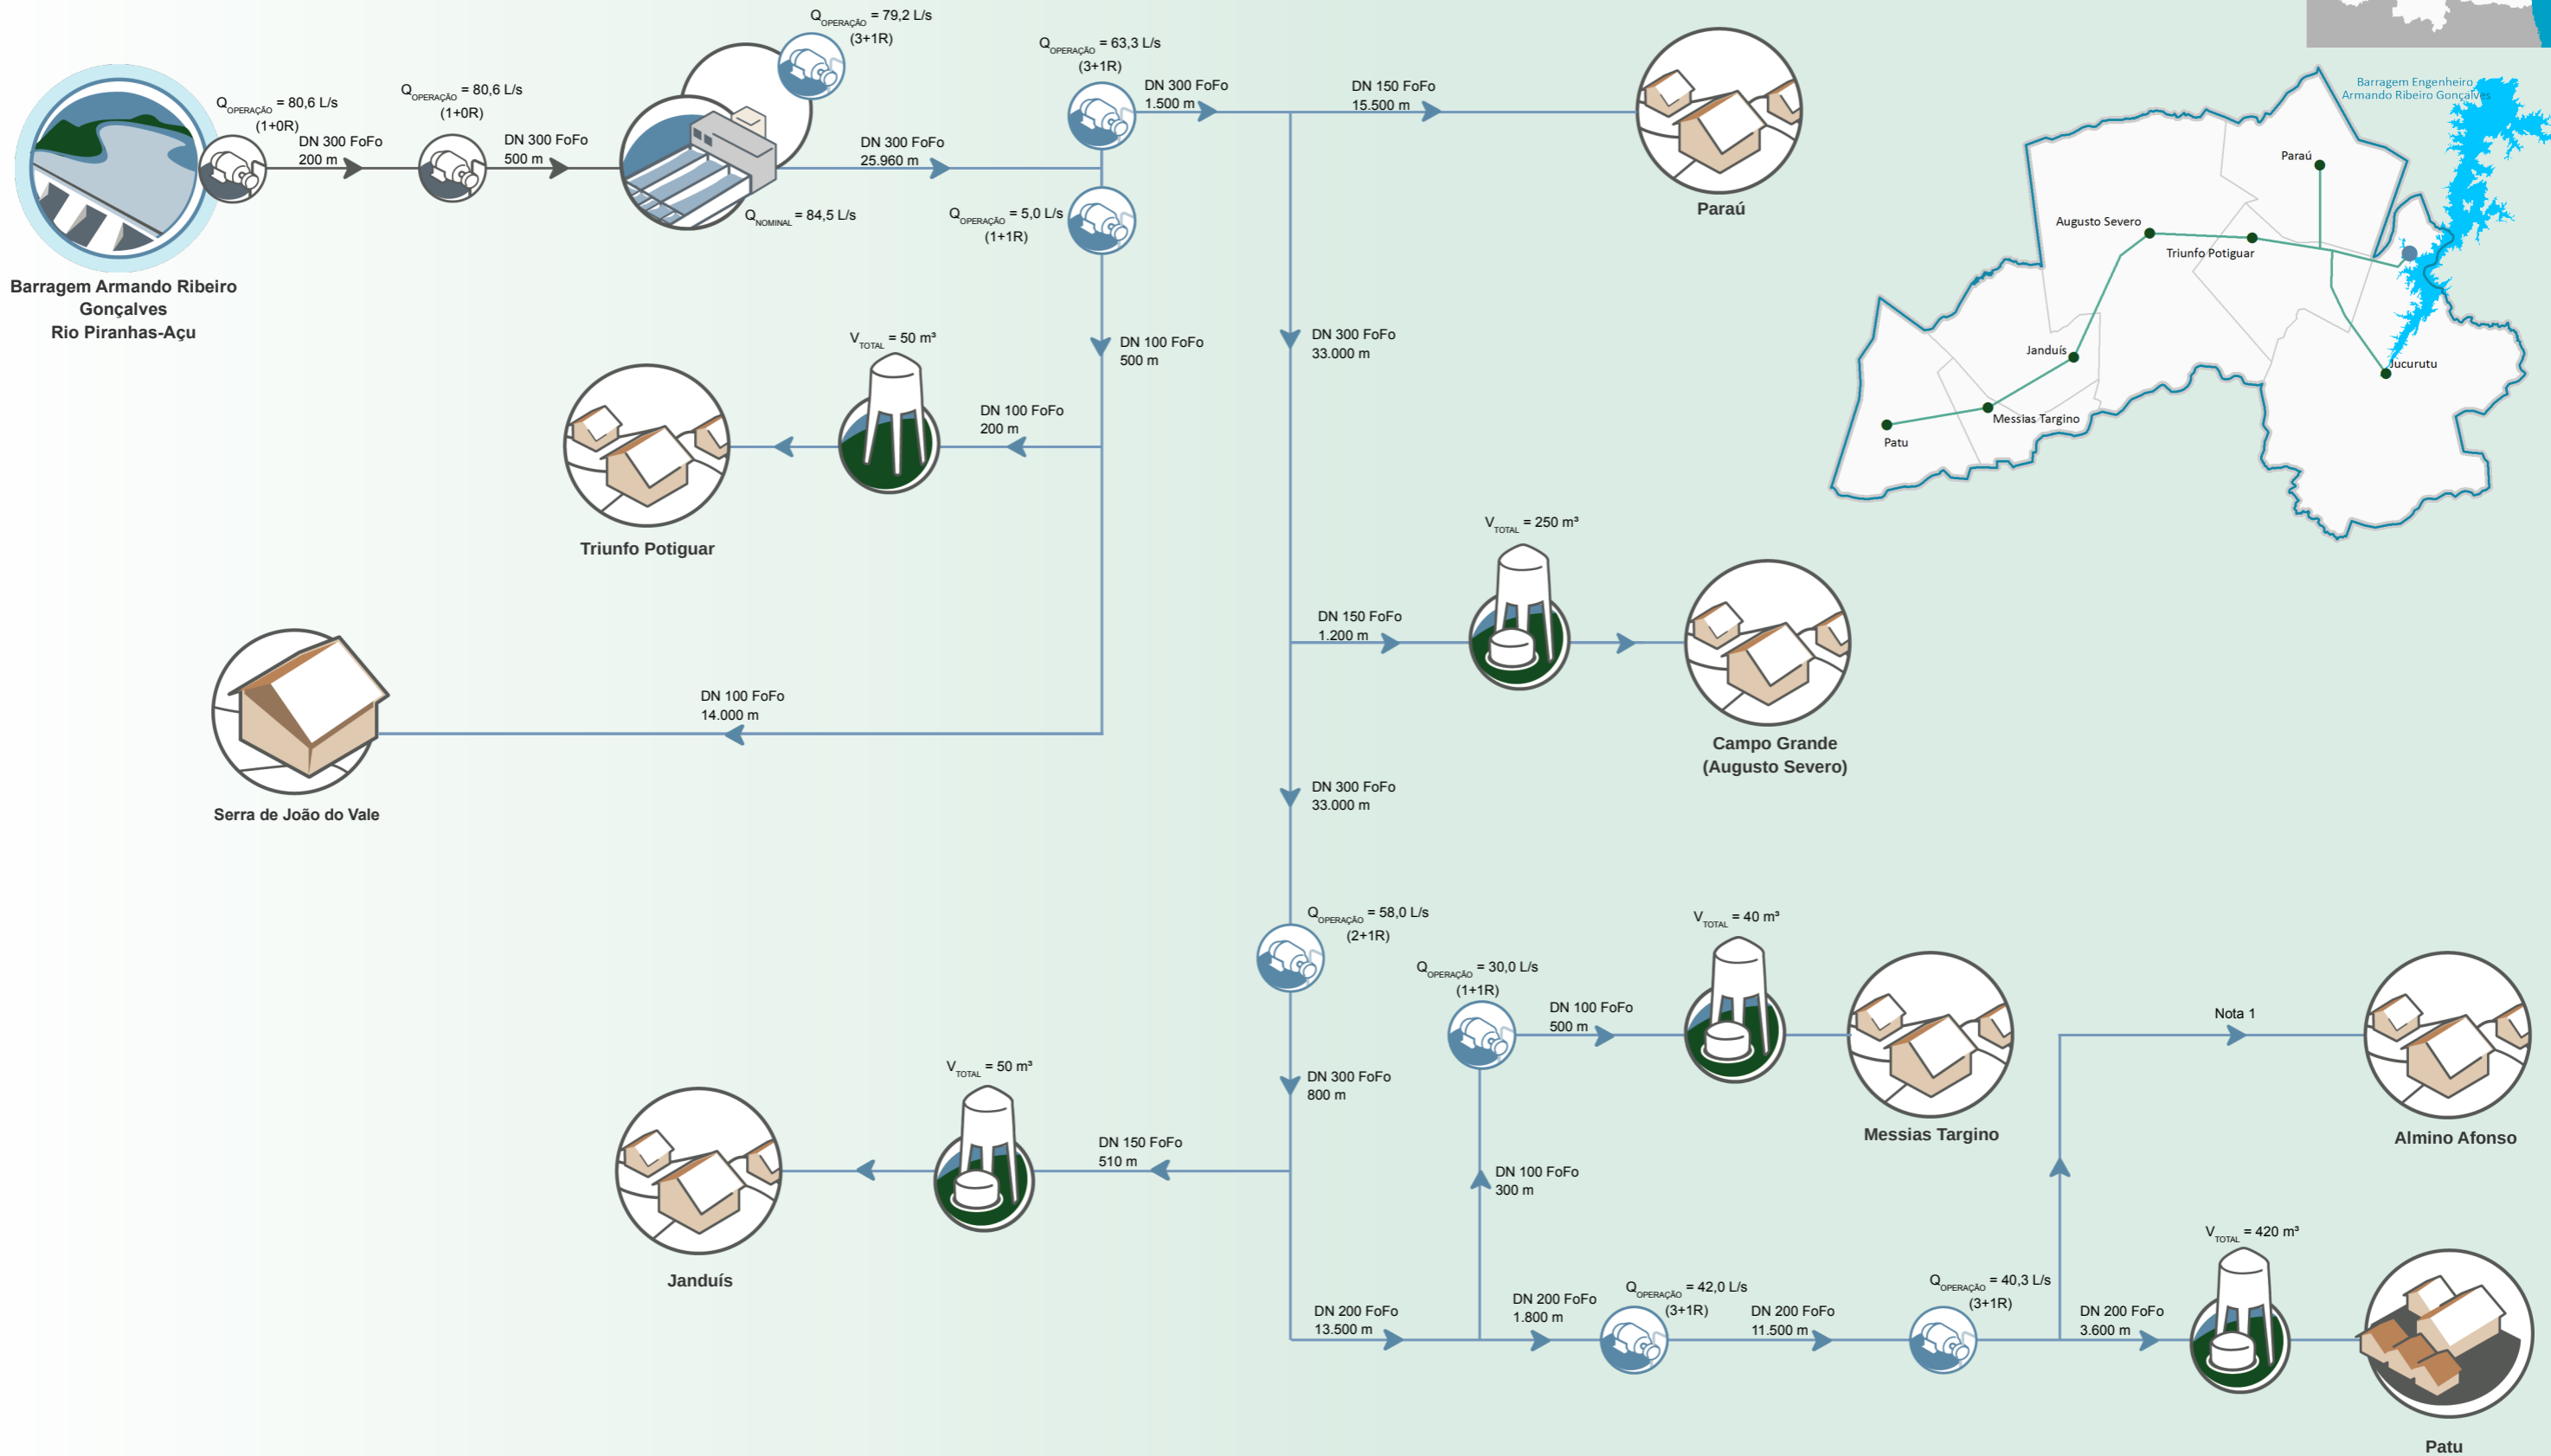

Sistema Integrado Médio Oeste | RN

Nota 1: O trecho que interliga o município de Almino Afonso ao Sistema Integrado Médio Oeste encontra-se desativado.

Execução: