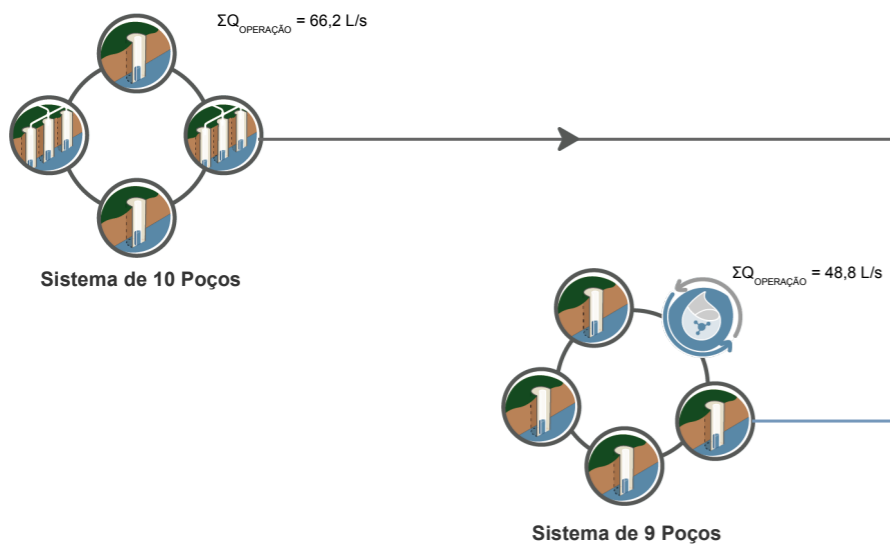

Sistema Isolado Morrinhos

Sistema Isolado Verde Grande

Sistema Isolado Pacuí

Sistema Isolado Poços

Parte 1

V<sub>TOTAL</sub> = 26.000 m<sup>3</sup>

Montes Claros