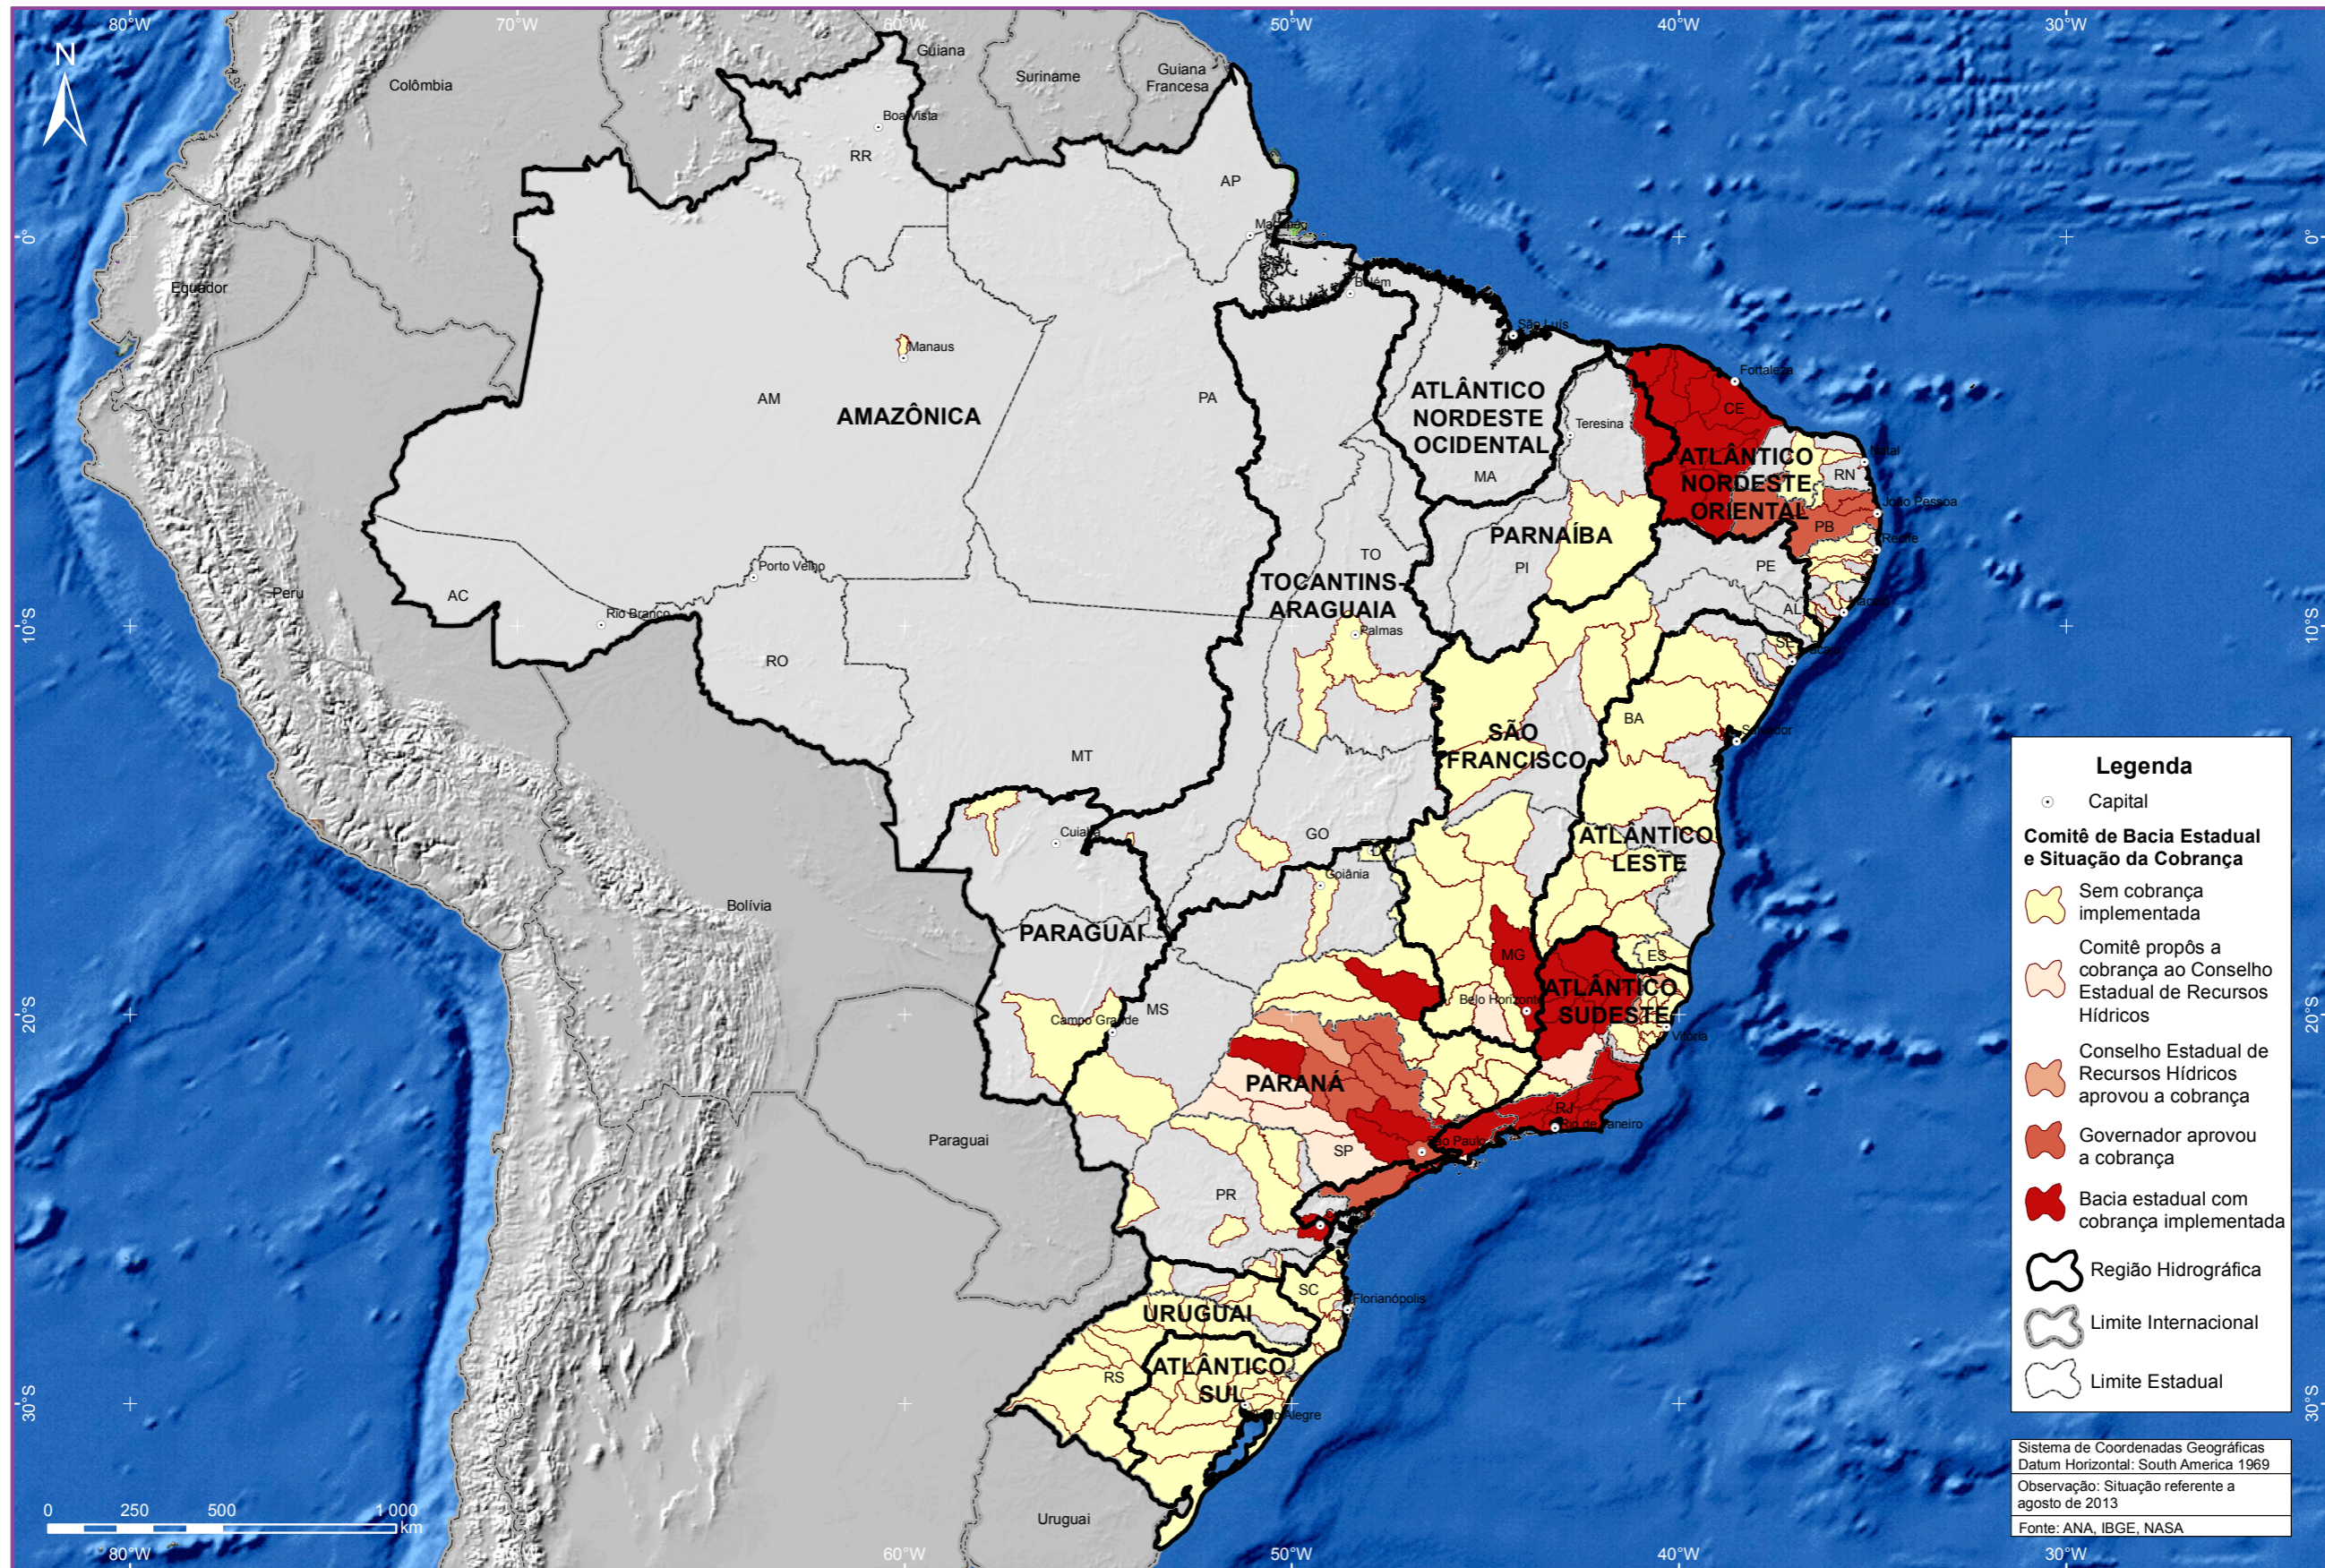

Comitês de Bacias Hidrográficas Estaduais

Atlas Geográfico de Recursos Hídricos do Brasil

Ministério do Meio Ambiente

Legenda

- Capital
- Comitê de Bacia Estadual e Situação da Cobrança**
- Sem cobrança implementada
- Comitê propôs a cobrança ao Conselho Estadual de Recursos Hídricos
- Conselho Estadual de Recursos Hídricos aprovou a cobrança
- Governador aprovou a cobrança
- Bacia estadual com cobrança implementada
- Região Hidrográfica
- Limite Internacional
- Limite Estadual

Sistema de Coordenadas Geográficas
 Datum Horizontal: South America 1969
 Observação: Situação referente a agosto de 2013
 Fonte: ANA, IBGE, NASA