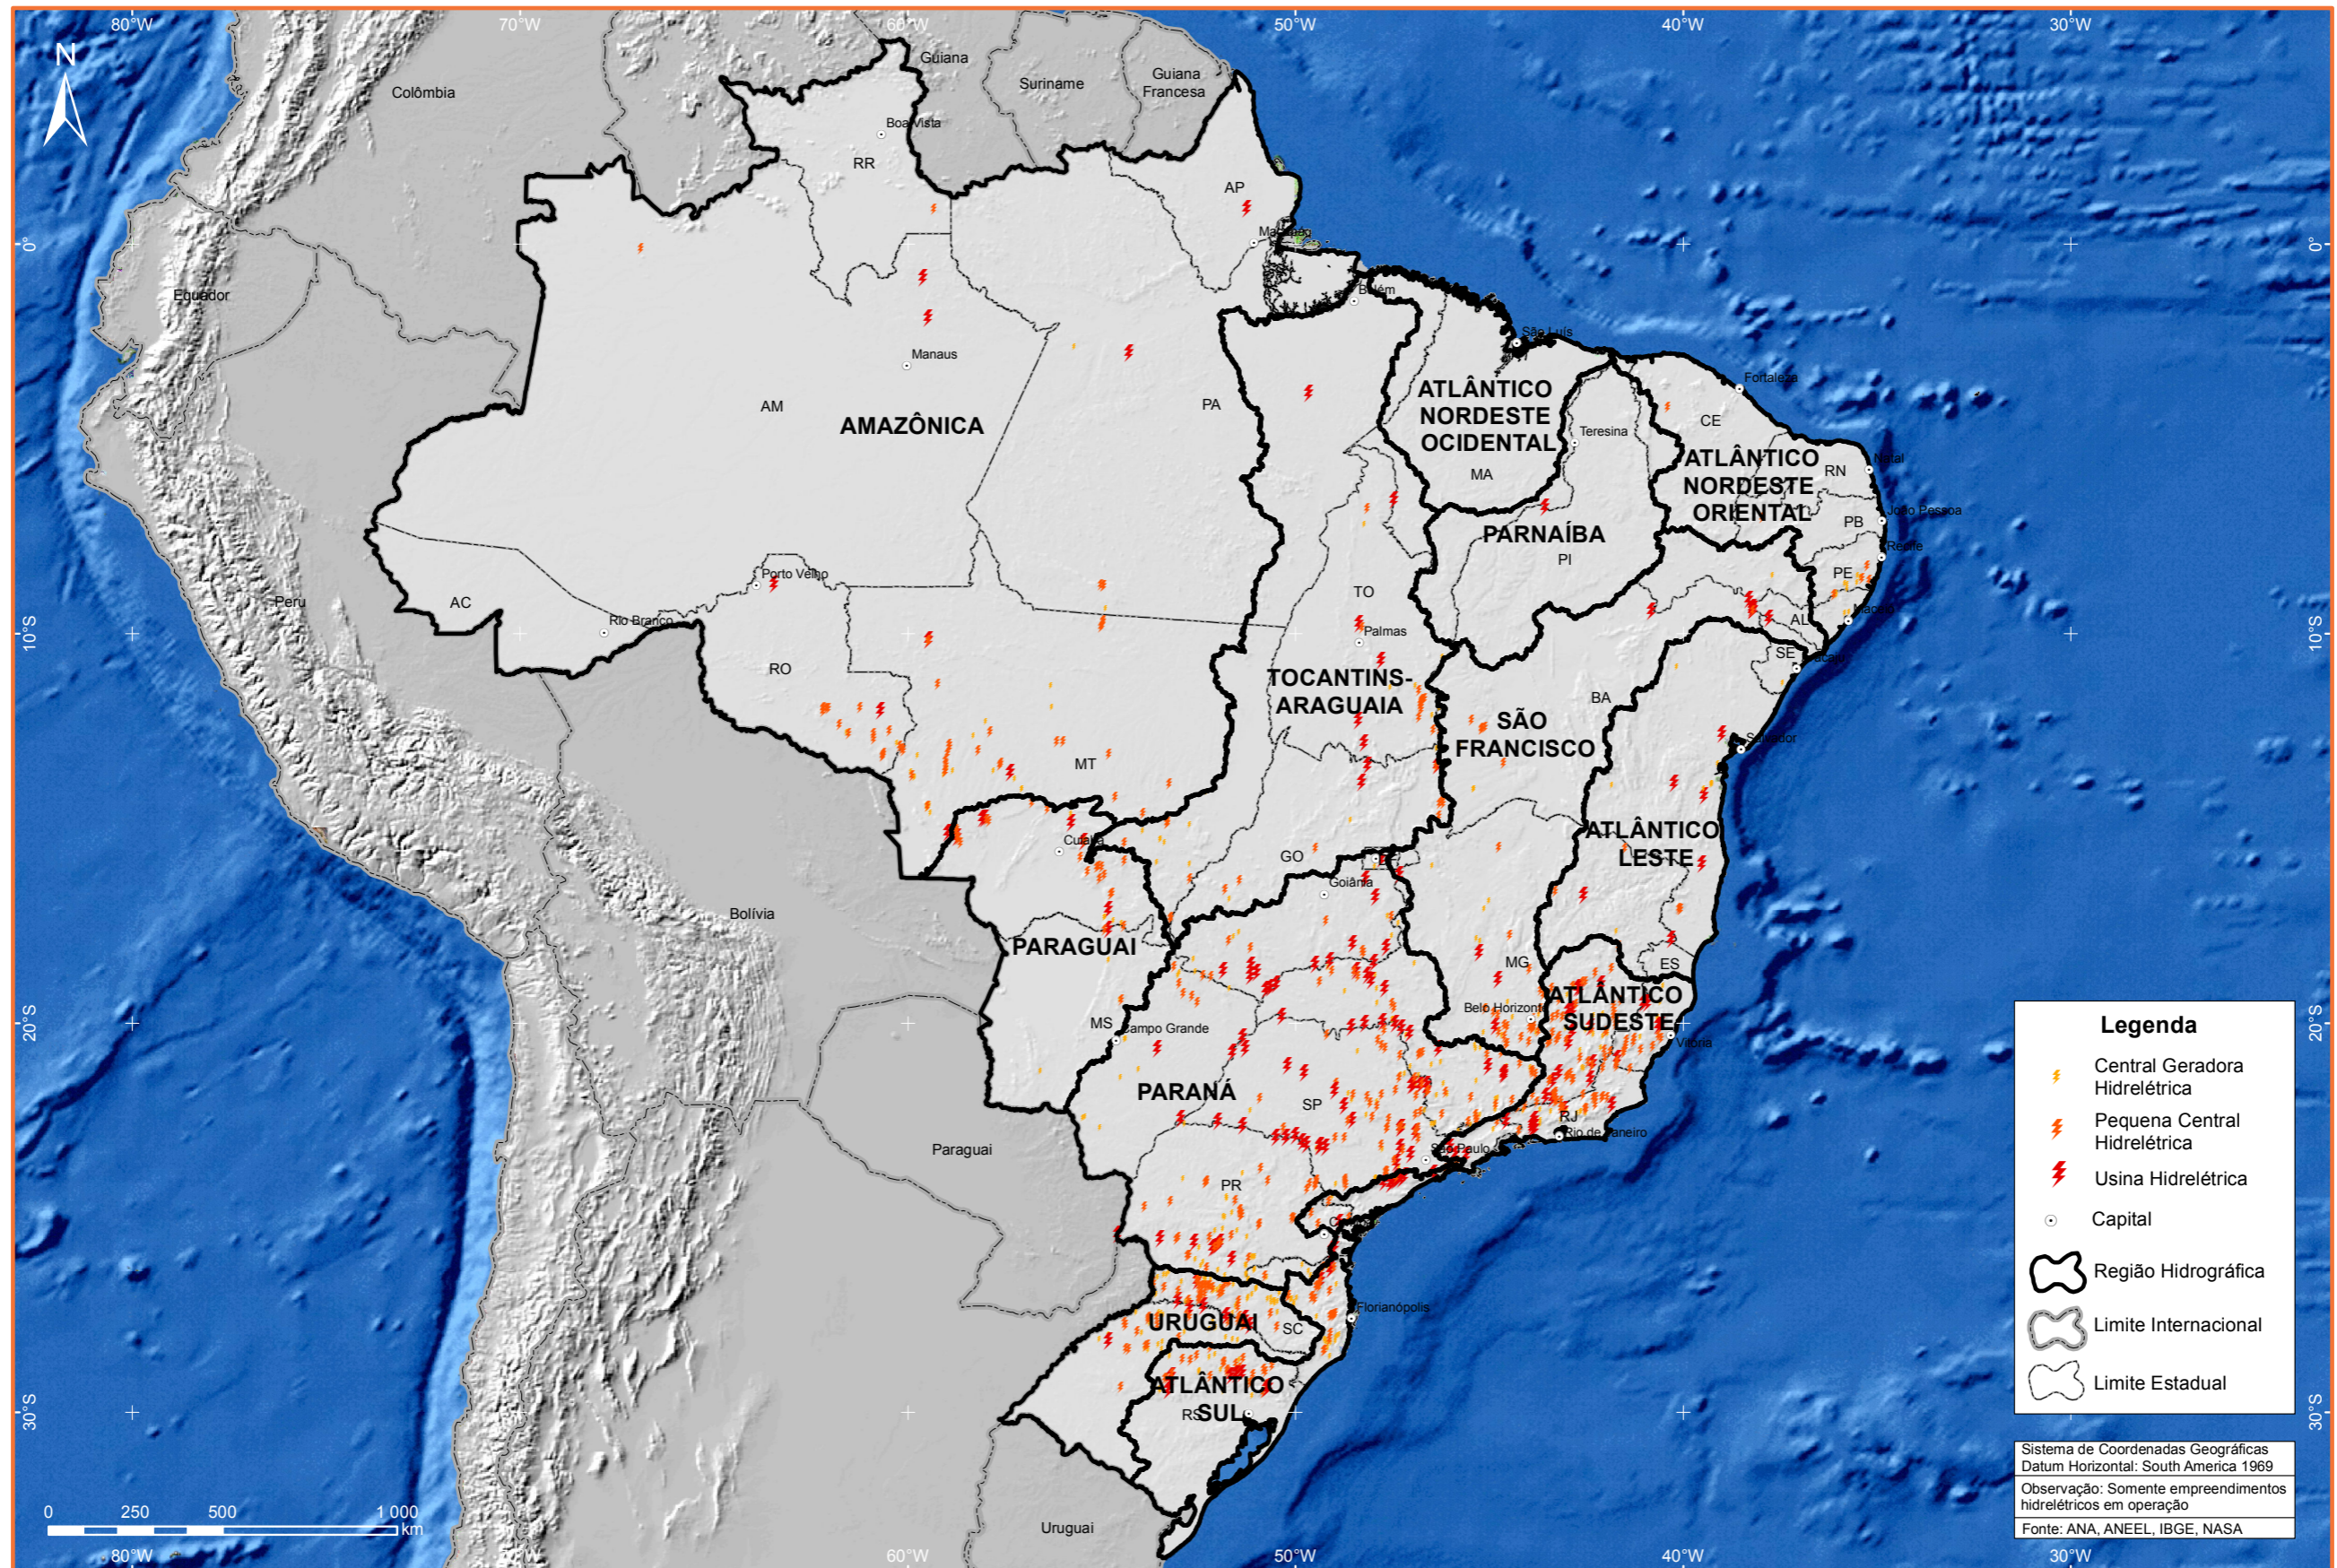

Hidrelétricas

Atlas Geográfico de Recursos Hídricos do Brasil

Ministério do Meio Ambiente

Legenda

- Central Geradora Hidrelétrica
- Pequena Central Hidrelétrica
- Usina Hidrelétrica
- Capital
- Região Hidrográfica
- Limite Internacional
- Limite Estadual

Sistema de Coordenadas Geográficas
 Datum Horizontal: South America 1969
 Observação: Somente empreendimentos hidrelétricos em operação
 Fonte: ANA, ANEEL, IBGE, NASA