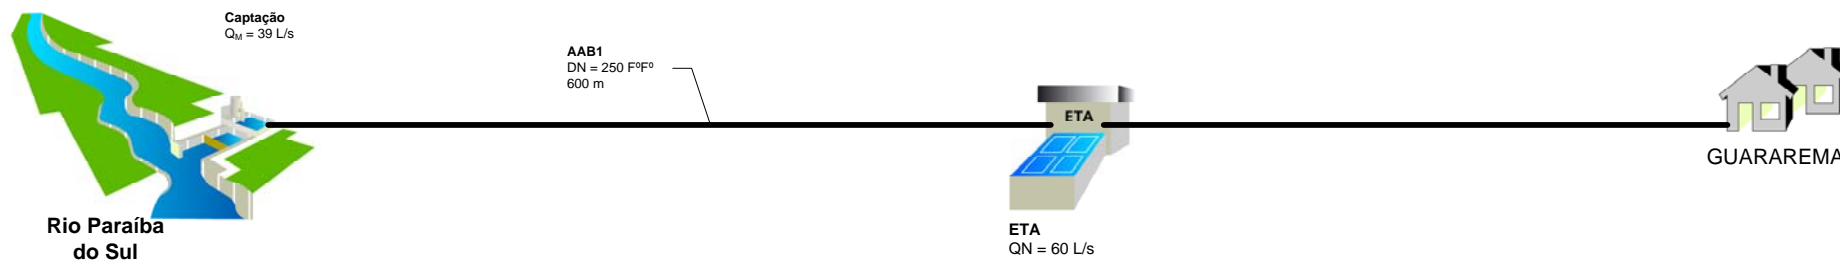

Isolado Guararema

POPULAÇÃO URBANA (hab)		SISTEMA PRODUTOR		TIPOS DE CAPTAÇÃO		SITUAÇÃO	SISTEMA ISOLADO GUARAREMA			Nº
	De 50.000 a 250.000						Município: Guararema Estado: SP Data: Mai/10			Nº 0000
	De 250.000 a 1.000.000									Código
	Mais de 1.000.000									Fonte SABESP